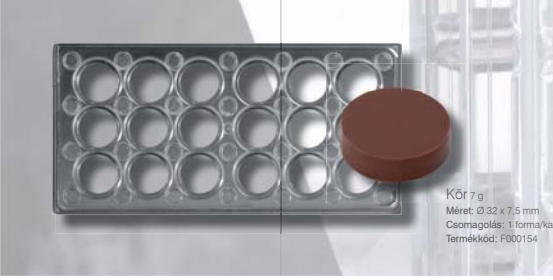

Kör 7 g
Méret: Ø 32 x 7,5 mm
Csomagolás: 1 forma/karton
Termékkód: F000154