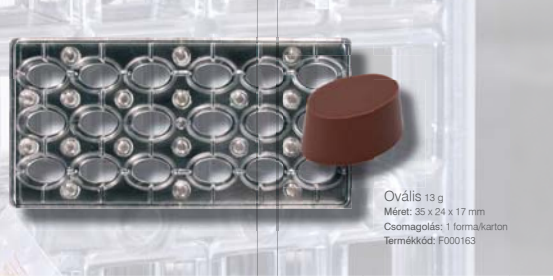

Kör 7 g
Méret: Ø 32 x 7,5 mm
Csomagolás: 1 forma/karton
Termékkód: F000154