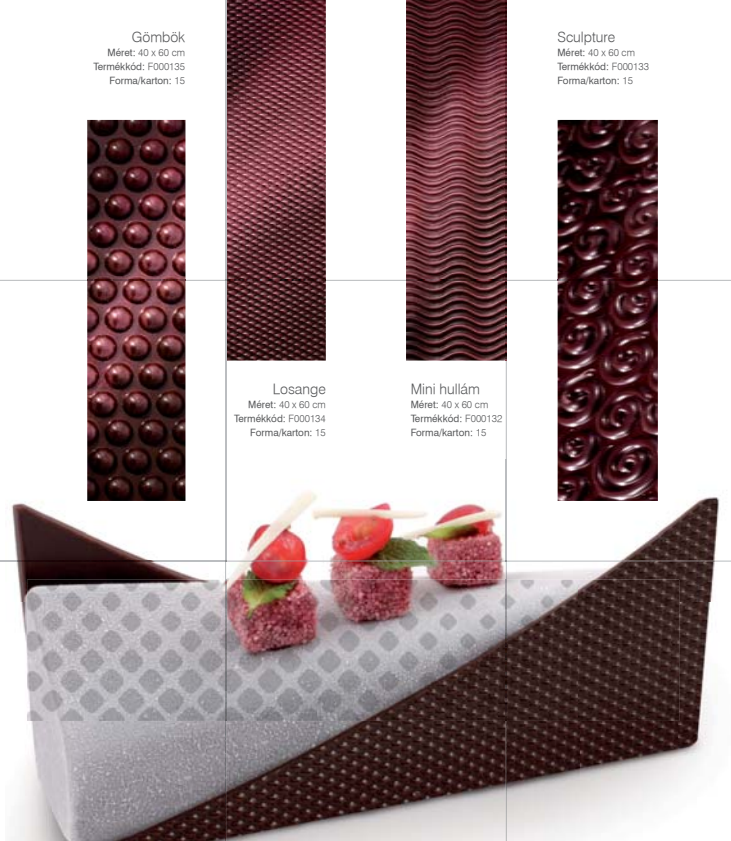

Gömbök
Méret: 40 x 60 cm
Termékkód: F000135
Forma/karton: 15

Sculpture
Méret: 40 x 60 cm
Termékkód: F000133
Forma/karton: 15