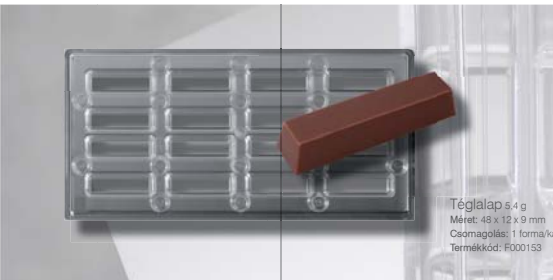

Kör 7 g
Méret: Ø 32 x 7,5 mm
Csomagolás: 1 forma/karton
Termékkód: F000154