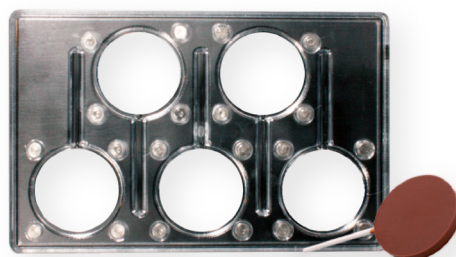

ÚJ!

ÚJ!

Transzferfóliák Nyalókákra (16,3 cm x 26,4 cm, 10db)

MoNA
LISA
STUDIO

Winter Buddies
IBC04158

Lolly Balin 2
IBC04090

Forest Buddies 2
IBC04080

Formák

MoNA
LISA
STUDIO

Mágneses nyalóka formák

Szív nyalóka
25 g (6,3 x 6,2 cm, m: 0,72 cm)
FOR01040

Kör nyalóka
23 g (5,9 cm, m: 0,72 cm)
FOR01000

Mágneses bonbon formák

Gingerman
10 g (4,4 x 3,4 cm, m: 0,9 cm)
FOR01046

IBC01850

Dark Snowy Seals
Csokoládé pecsét (96 db)

méret: 3,2 x 3,2 cm

IBC02016

The background is a solid dark blue color. It is decorated with several light blue snowflake patterns of varying sizes and orientations, scattered across the page. Interspersed among the snowflakes are small, light blue circular dots of varying diameters, creating a subtle, festive pattern.