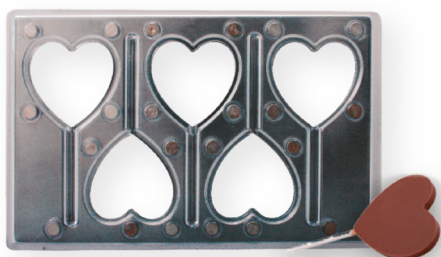

MoNA
LISA
STUDIO

Mágneses nyalóka formák

Szív nyalóka
25 g (6,3 x 6,2 cm, m: 0,72 cm)
FOR01040

Kör nyalóka
23 g (5,9 cm, m: 0,72 cm)
FOR01000

Mágneses bonbon formák

Gingerman
10 g (4,4 x 3,4 cm, m: 0,9 cm)
FOR01046