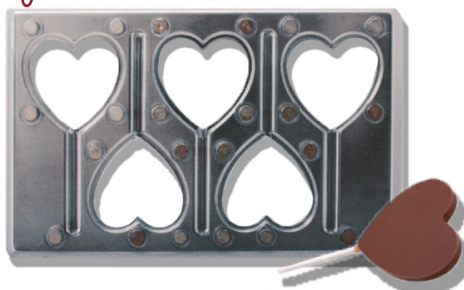

IBC06542

Pretty Poppies

IBC06988

Easter Deco

IBC06418

Lovely Tulips

IBC06768

Mágneses nyalóka forma

Szív nyalóka
25 g (6,3 x 6,2 cm, m:0,72 cm)
FOR01040

Stencil forma

Szívek 2,5 x 2,2 cm
IBC00377

Készüljön velünk Valentin napra!

**Rózsaszín színű,
eper ízű pasztilla**
CAL00430 – 2,5 kg

Ruby RB2 tejsokoládé
CAL01550 – 2,5 kg